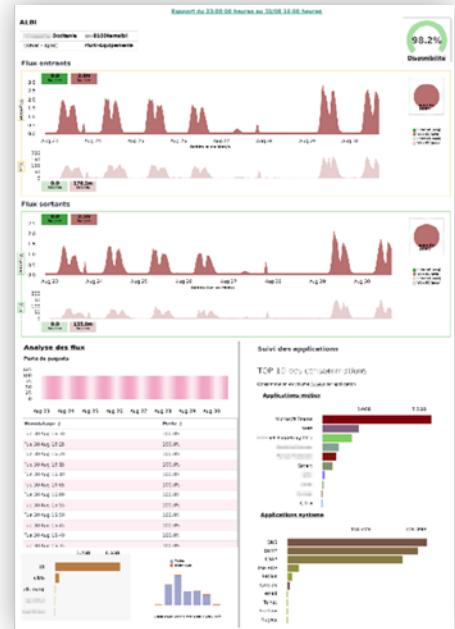

Restitution hebdomadaire en format PDF

Grâce à notre expertise, nous aidons les entreprises à piloter, sécuriser et améliorer la performance de leur SI et l'expérience des utilisateurs

Des questions, un projet, besoin d'un devis ?
Nous sommes à votre écoute :

✉ contact@interdata.fr

🌐 www.interdata.fr