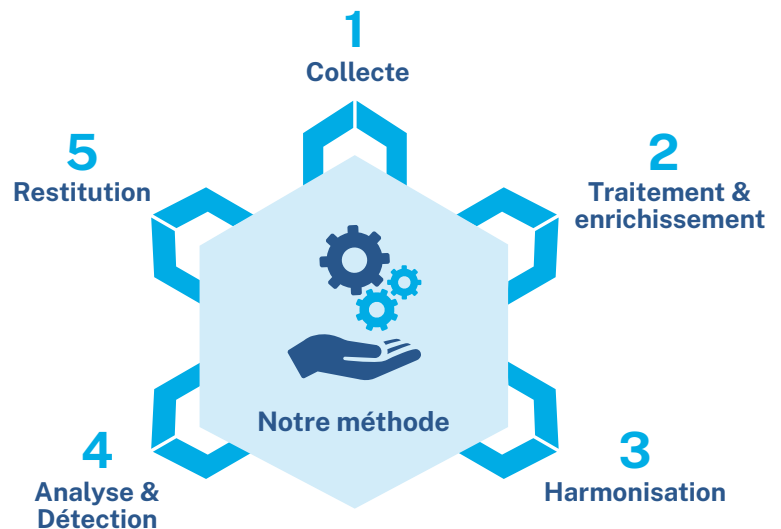

## Valorisez votre capital de données IT et optimisez le pilotage de vos systèmes

### Améliorez le pilotage de votre SI en consolidant des données transverses

La transformation numérique des entreprises se traduit souvent par un **empilement d'applicatifs** et une **multiplication des interfaces de monitoring**, ce qui **rend les systèmes d'information difficilement observables** et les évolutions compliquées.

### La consolidation et la valorisation des données IT offrent de nombreux avantages :

- **Vues d'ensemble** d'informations provenant de différentes sources et systèmes pour identifier et analyser plus facilement ce qui va et ne va pas
- **Analyses plus approfondies** pour découvrir des tendances ou détecter des dégradations qui seraient passées inaperçues avec des données dispersées
- **Économies de temps et d'effort** avec un accès simplifié aux données (de l'indicateur jusqu'aux données techniques détaillées)
- **Bases solides pour prendre des décisions éclairées** dans le cadre d'une démarche SRE (Site Reliability Engineering) : suivi des indicateurs métiers (SLI) et des objectifs associés (SLO)